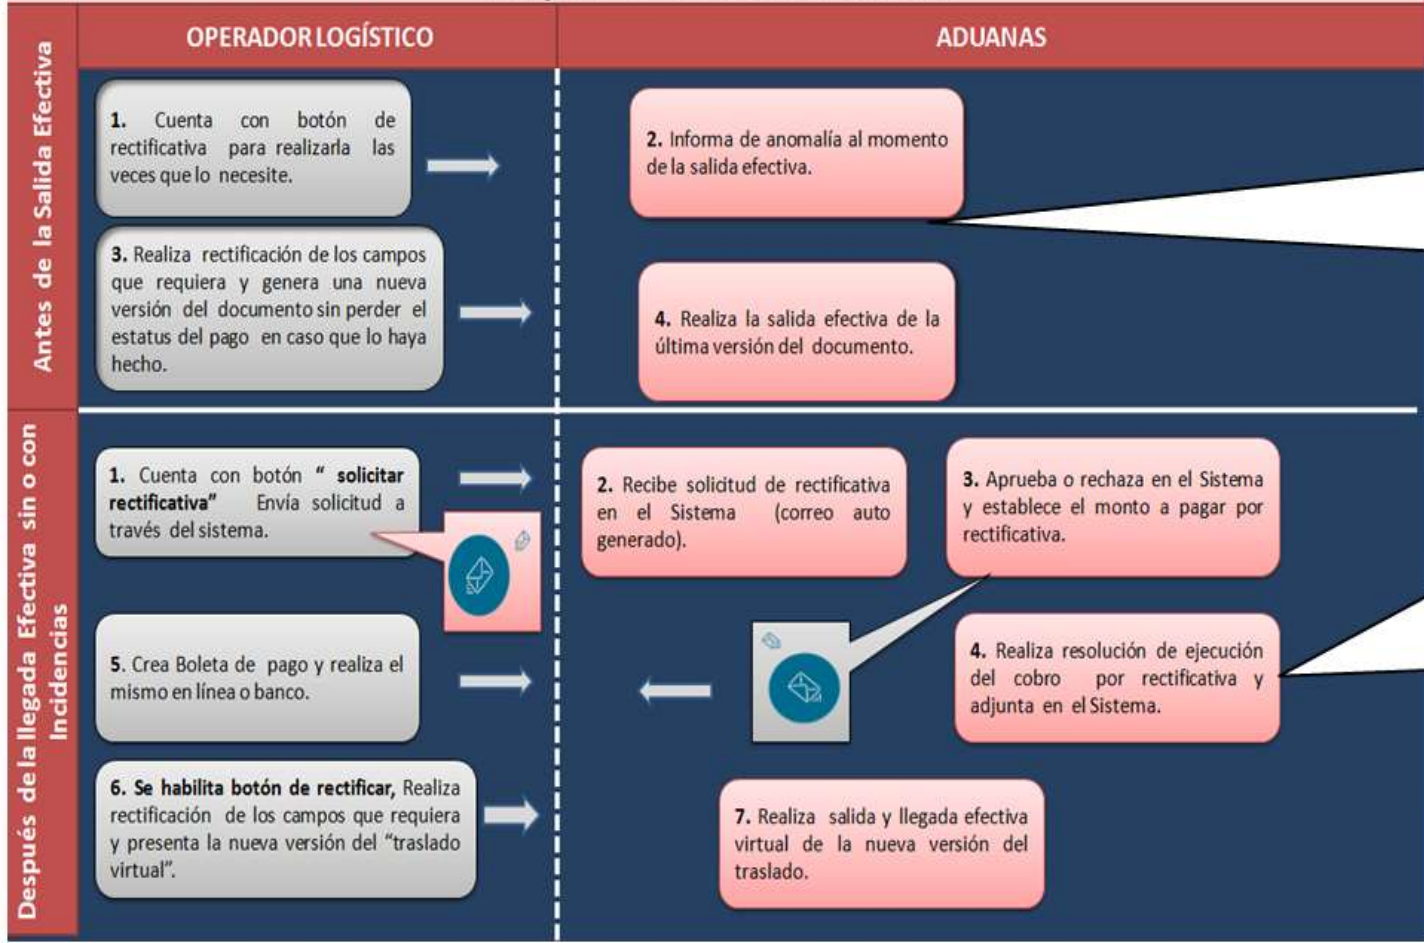

FLUJO DE RECTIFICATIVA

Tiempo de respuesta:

Automático

Costo: **sin costo**

Tiempo de respuesta:

Máximo 8 horas

Costo: **\$50.00**